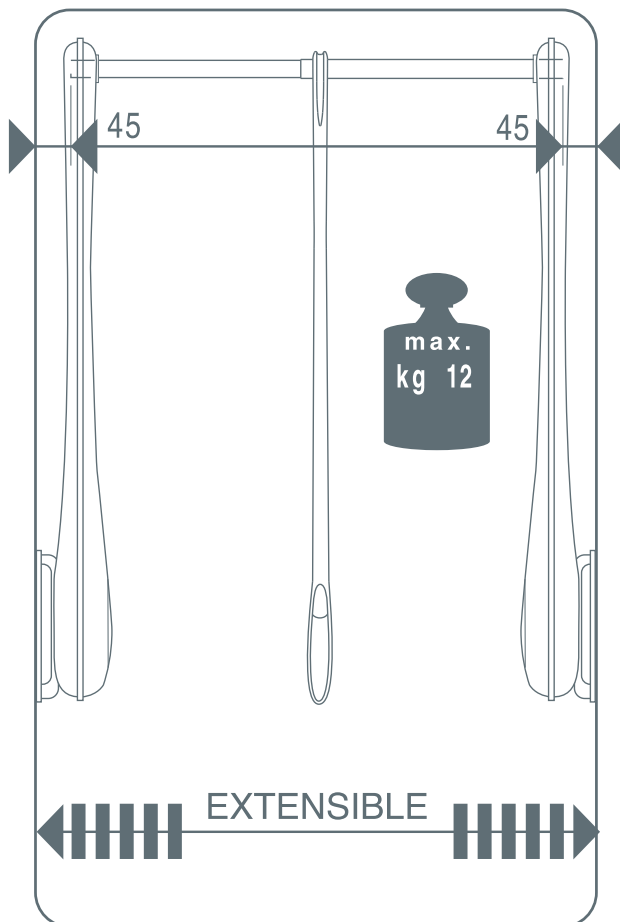

ONLY

пантограф для одежды

Все размеры указаны в мм, размер погрешности +/- 1 мм.
 Производитель оставляет за собой право вносить изменения в товар без ухудшения технических характеристик без предварительного уведомления.