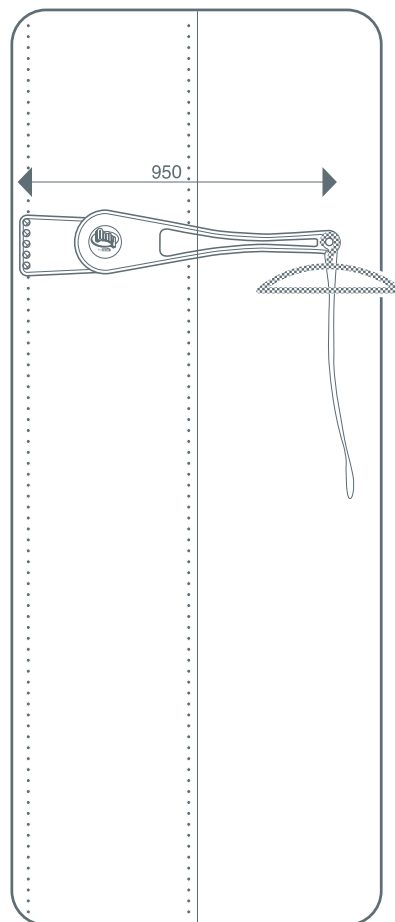

ONLY

пантограф для одежды

Все размеры указаны в мм, размер погрешности +/- 1 мм.
 Производитель оставляет за собой право вносить изменения в товар без ухудшения технических характеристик без предварительного уведомления.