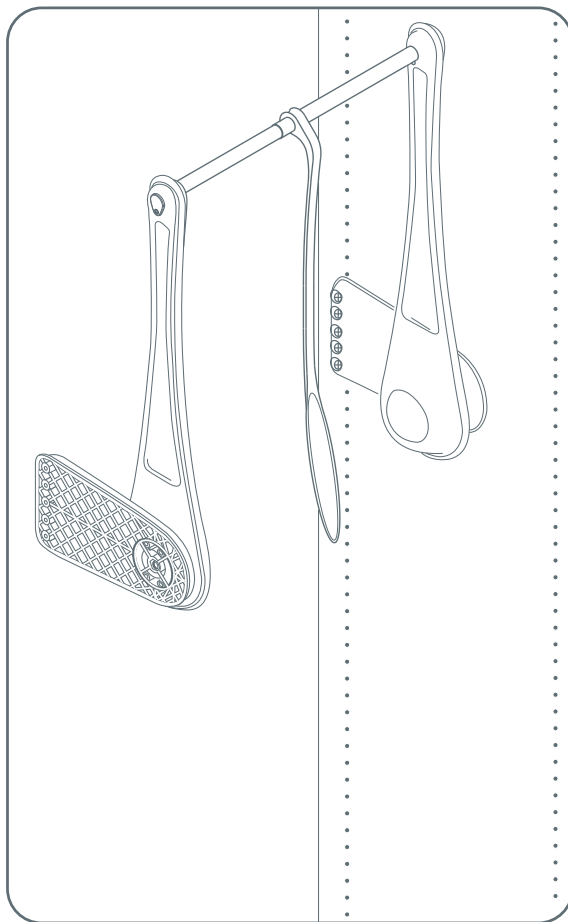

ONLY

пантограф для одежды

Все размеры указаны в мм, размер погрешности +/- 1 мм.
 Производитель оставляет за собой право вносить изменения в товар без ухудшения технических характеристик без предварительного уведомления.